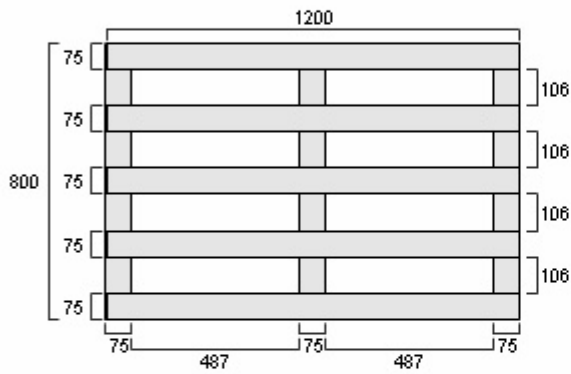

SILVESTRI PALLETS S.r.l.
 via Stella 9/1 - 38040 Ravina (TN)
 tel: 0461/923144 - fax: 0461/924002
 E-mail: info@silvestripallets.com -
 www.silvestripallets.com

Cliente:

Codice:

Data:

Tot. Pallet:

Pallet a Quattro Vie - 800 X 1200 X 127 mm