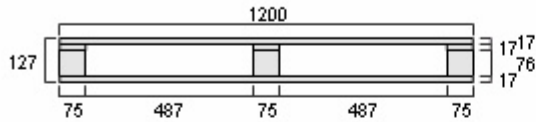

SILVESTRI PALLETS S.r.l.
 via Stella 9/1 - 38040 Ravina (TN)
 tel: 0461/923144 - fax: 0461/924002
 E-mail: info@silvestripallets.com -
 www.silvestripallets.com

Cliente:

Codice:

Data:

Tot. Pallet:

Pallet a Quattro Vie - 800 X 1200 X 127 mm