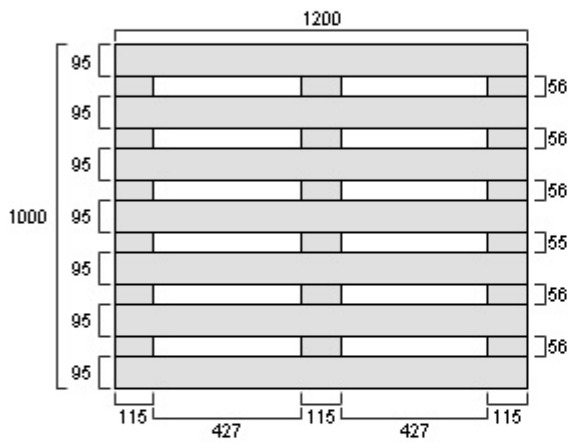

SILVESTRI PALLETS S.r.l.
 via Stella 9/1 - 38040 Ravina (TN)
 tel: 0461/923144 - fax: 0461/924002
 E-mail: info@silvestripallets.com -
 www.silvestripallets.com

Cliente:

Codice:

Data:

Tot. Pallet:

Pallet a Quattro Vie - 1000 X 1200 X 146 mm