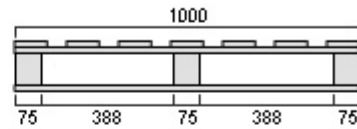

SILVESTRI PALLETS S.r.l.
 via Stella 9/1 - 38040 Ravina (TN)
 tel: 0461/923144 - fax: 0461/924002
 E-mail: info@silvestripallets.com -
 www.silvestripallets.com

Cliente:

Codice:

Data:

Tot. Pallet:

Pallet a Quattro Vie - 1000 X 1200 X 146 mm