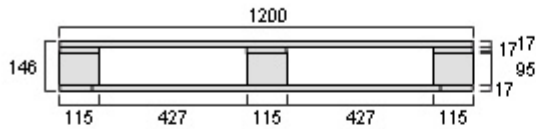

SILVESTRI PALLETS S.r.l.
 via Stella 9/1 - 38040 Ravina (TN)
 tel: 0461/923144 - fax: 0461/924002
 E-mail: info@silvestripallets.com -
 www.silvestripallets.com

Cliente:

Codice:

Data:

Tot. Pallet:

Pallet a Quattro Vie - 1000 X 1200 X 146 mm